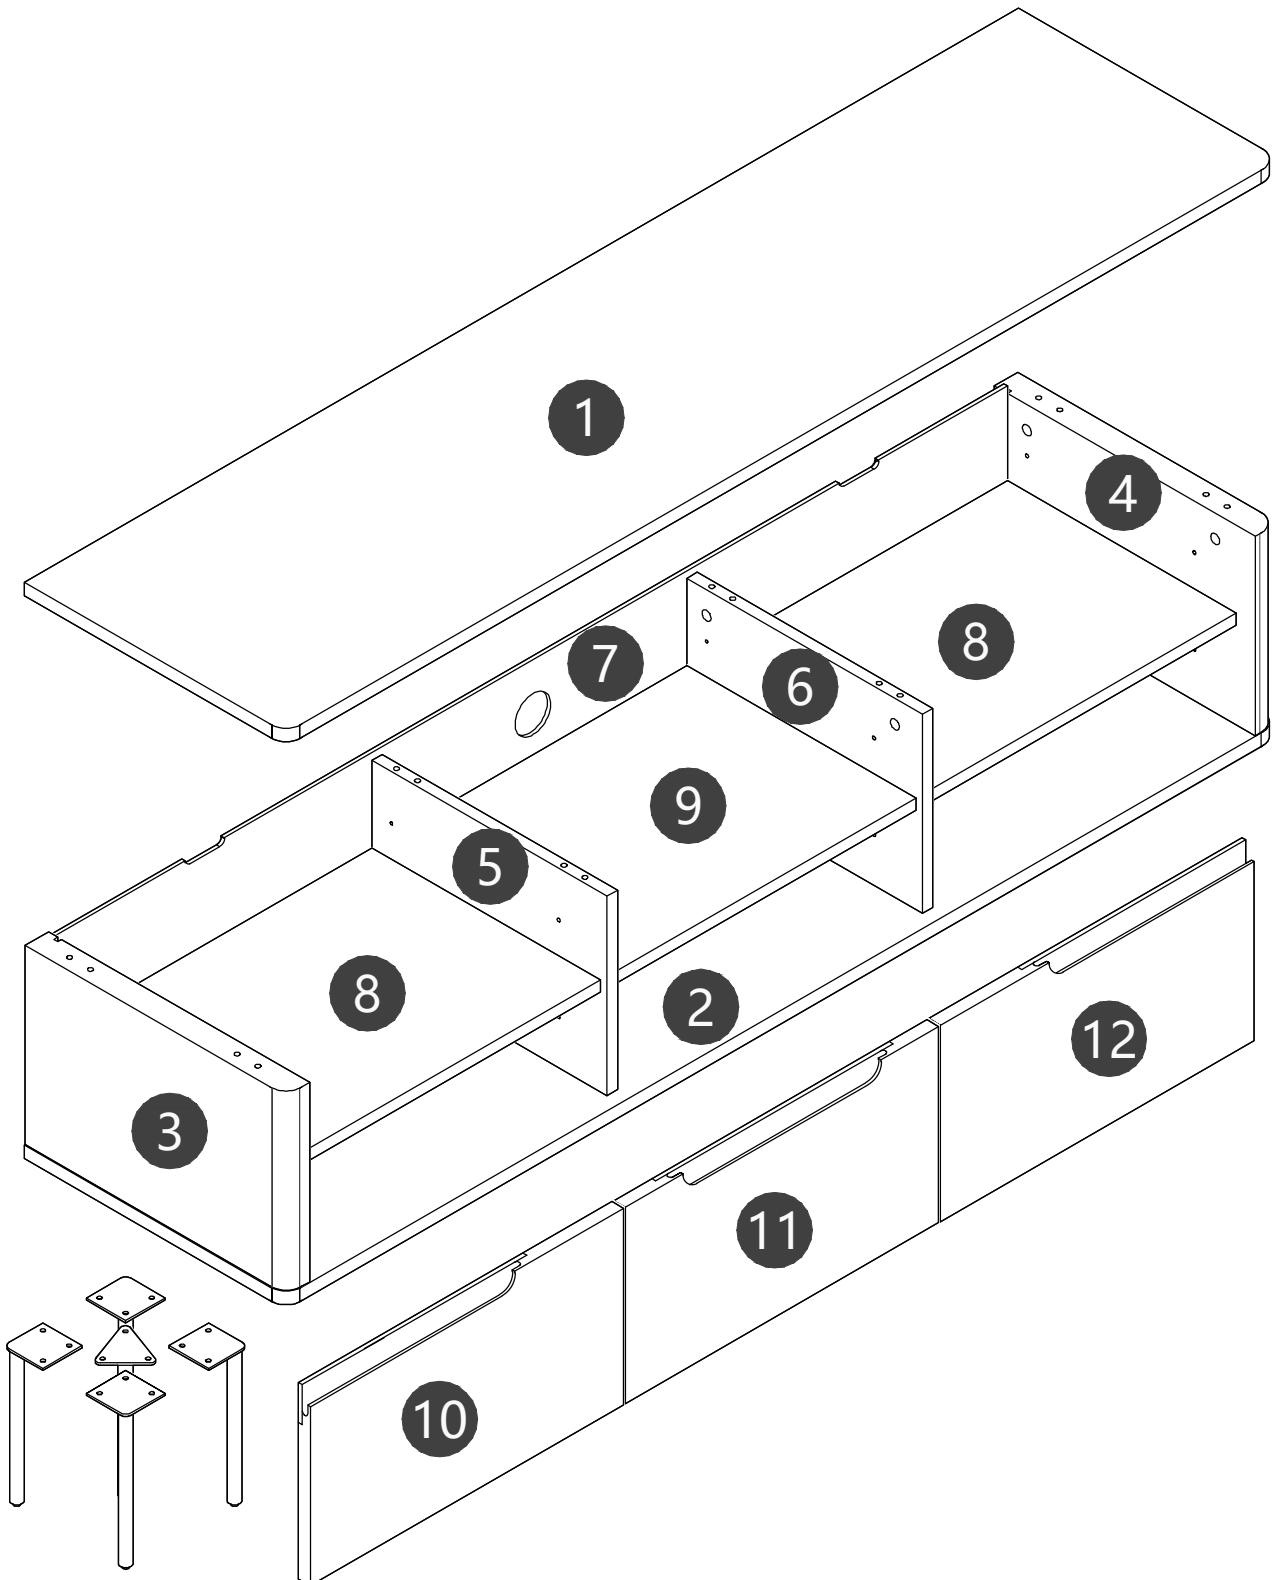

sømcasa

Assembly Instruction

Panel No	Panel Sizes	Quantity
1	1520*400*18	1
2	1520*400*18	1
3	264*399*36	1
4	264*399*36	1
5	264*360*16	1
6	264*360*16	1

Panel No	Panel Sizes	Quantity
7	1456*274*5	1
8	471*350*16	2
9	463*350*16	1
10	479*260*18	1
11	479*260*18	1
12	479*260*18	1

Fittings

M6*40

A=8

Φ8*30

B=16

Φ15*12

C=8

Φ21

H=1

I2=2

L=12

Φ7*50

Q=8

I3=4

M4

Z1=15