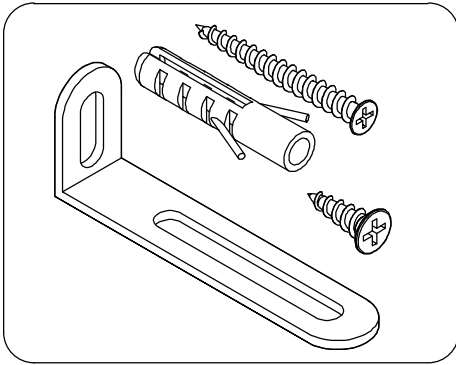

Fittings

M6*40

A=8

Φ8*30

B=16

Φ15*12

C=8

Φ21

D=8

E=10

F=2

M6*16

G=15

J1=4

J2=1

M4

H=1