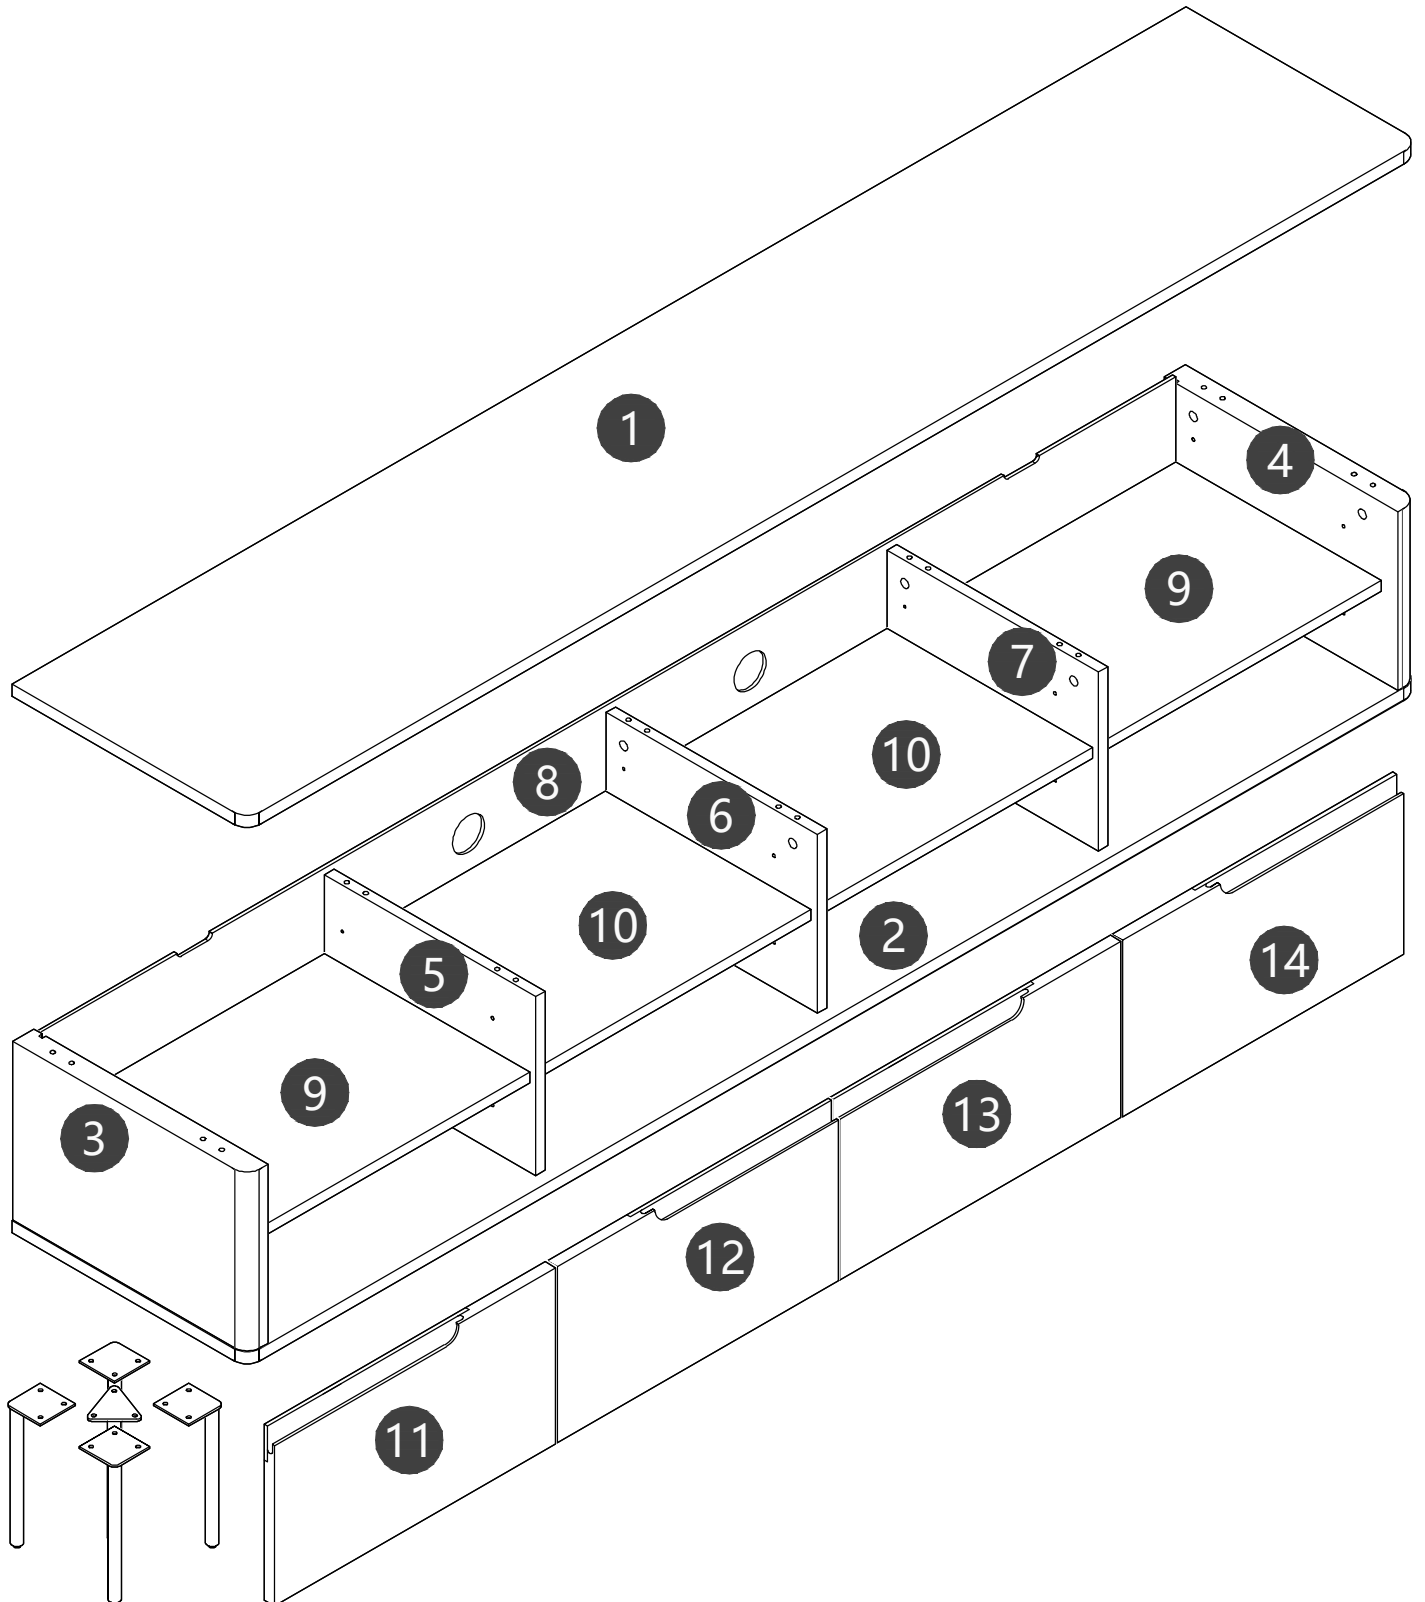

sømcasa

Assembly Instruction

Panel No	Panel Sizes	Quantity
1	2000*400*18	1
2	2000*400*18	1
3	264*399*36	1
4	264*399*36	1
5	264*360*16	1
6	264*360*16	1
7	264*360*16	1

Panel No	Panel Sizes	Quantity
8	1936*274*5	1
9	471*350*16	2
10	462*350*16	2
11	479*260*18	1
12	479*260*18	1
13	479*260*18	1
14	479*260*18	1

Fittings

M6*40

A=10

Φ8*30

B=20

Φ15*12

C=10

Φ21