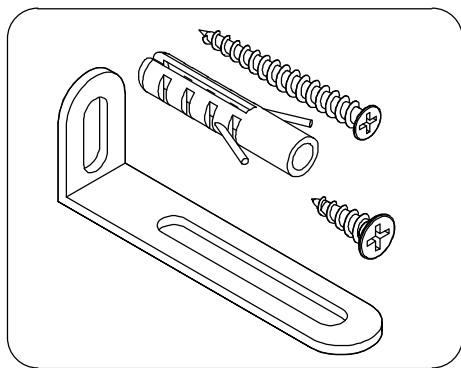

Fittings

M6*40

A=10

Φ8*30

B=20

Φ15*12

C=10

Φ21

D=10

E=12

F=2

M6*16

G=15

J1=4

J2=1

M4

H=1