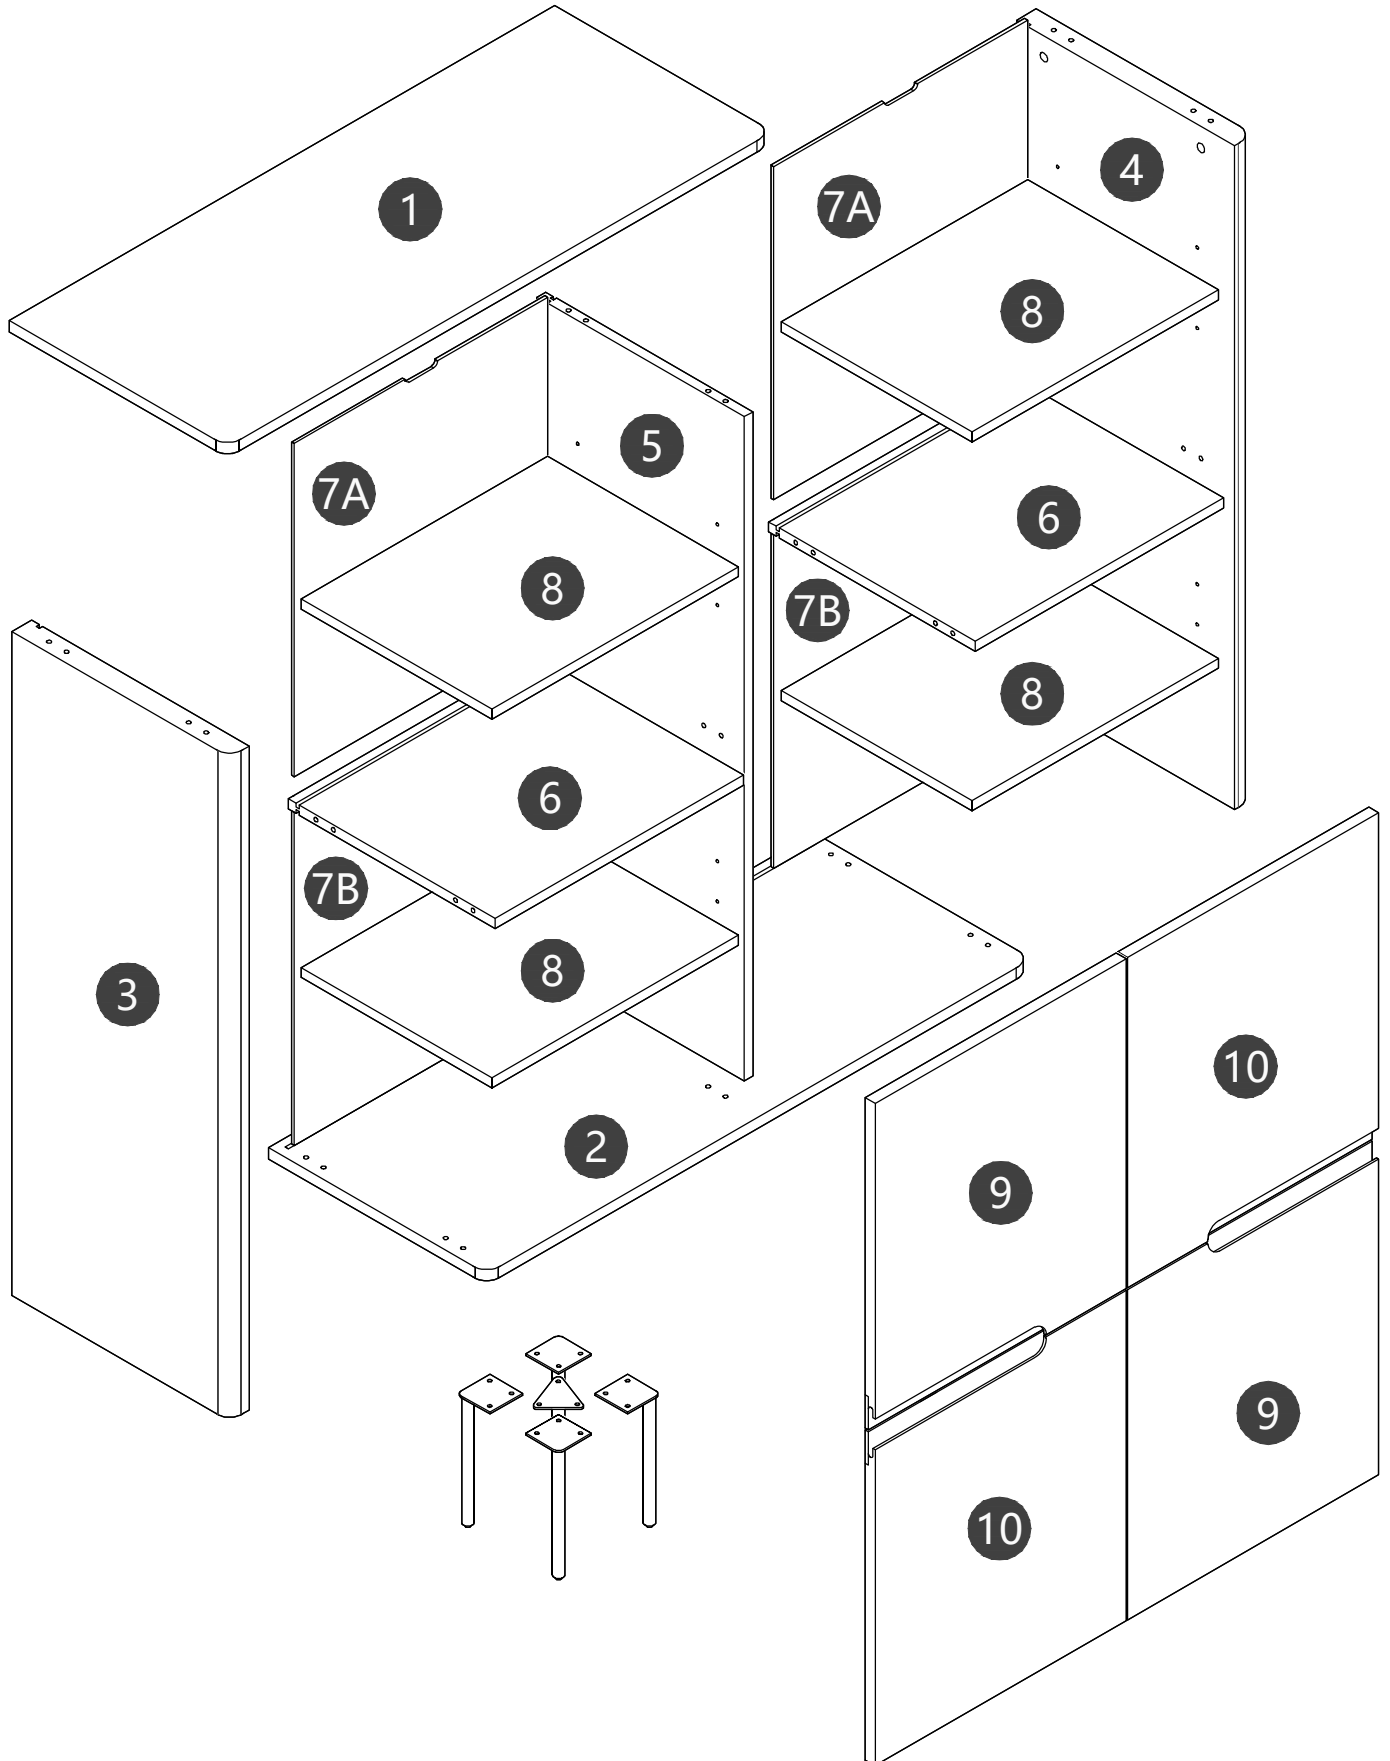

sømcasa

Assembly Instruction

Panel No	Panel Sizes	Quantity
1	1000*400*18	1
2	1000*400*18	1
3	1054*399*36	1
4	1054*399*36	1
5	1054*380*16	1

Panel No	Panel Sizes	Quantity
6	455*379*16	2
7A/B	529*465*5	4
8	452*350*16	4
9	524*460*18	2
10	524*460*18	2

Fittings

M6*40

A=14

Φ8*30

B=20

Φ15*12

C=14

Φ21