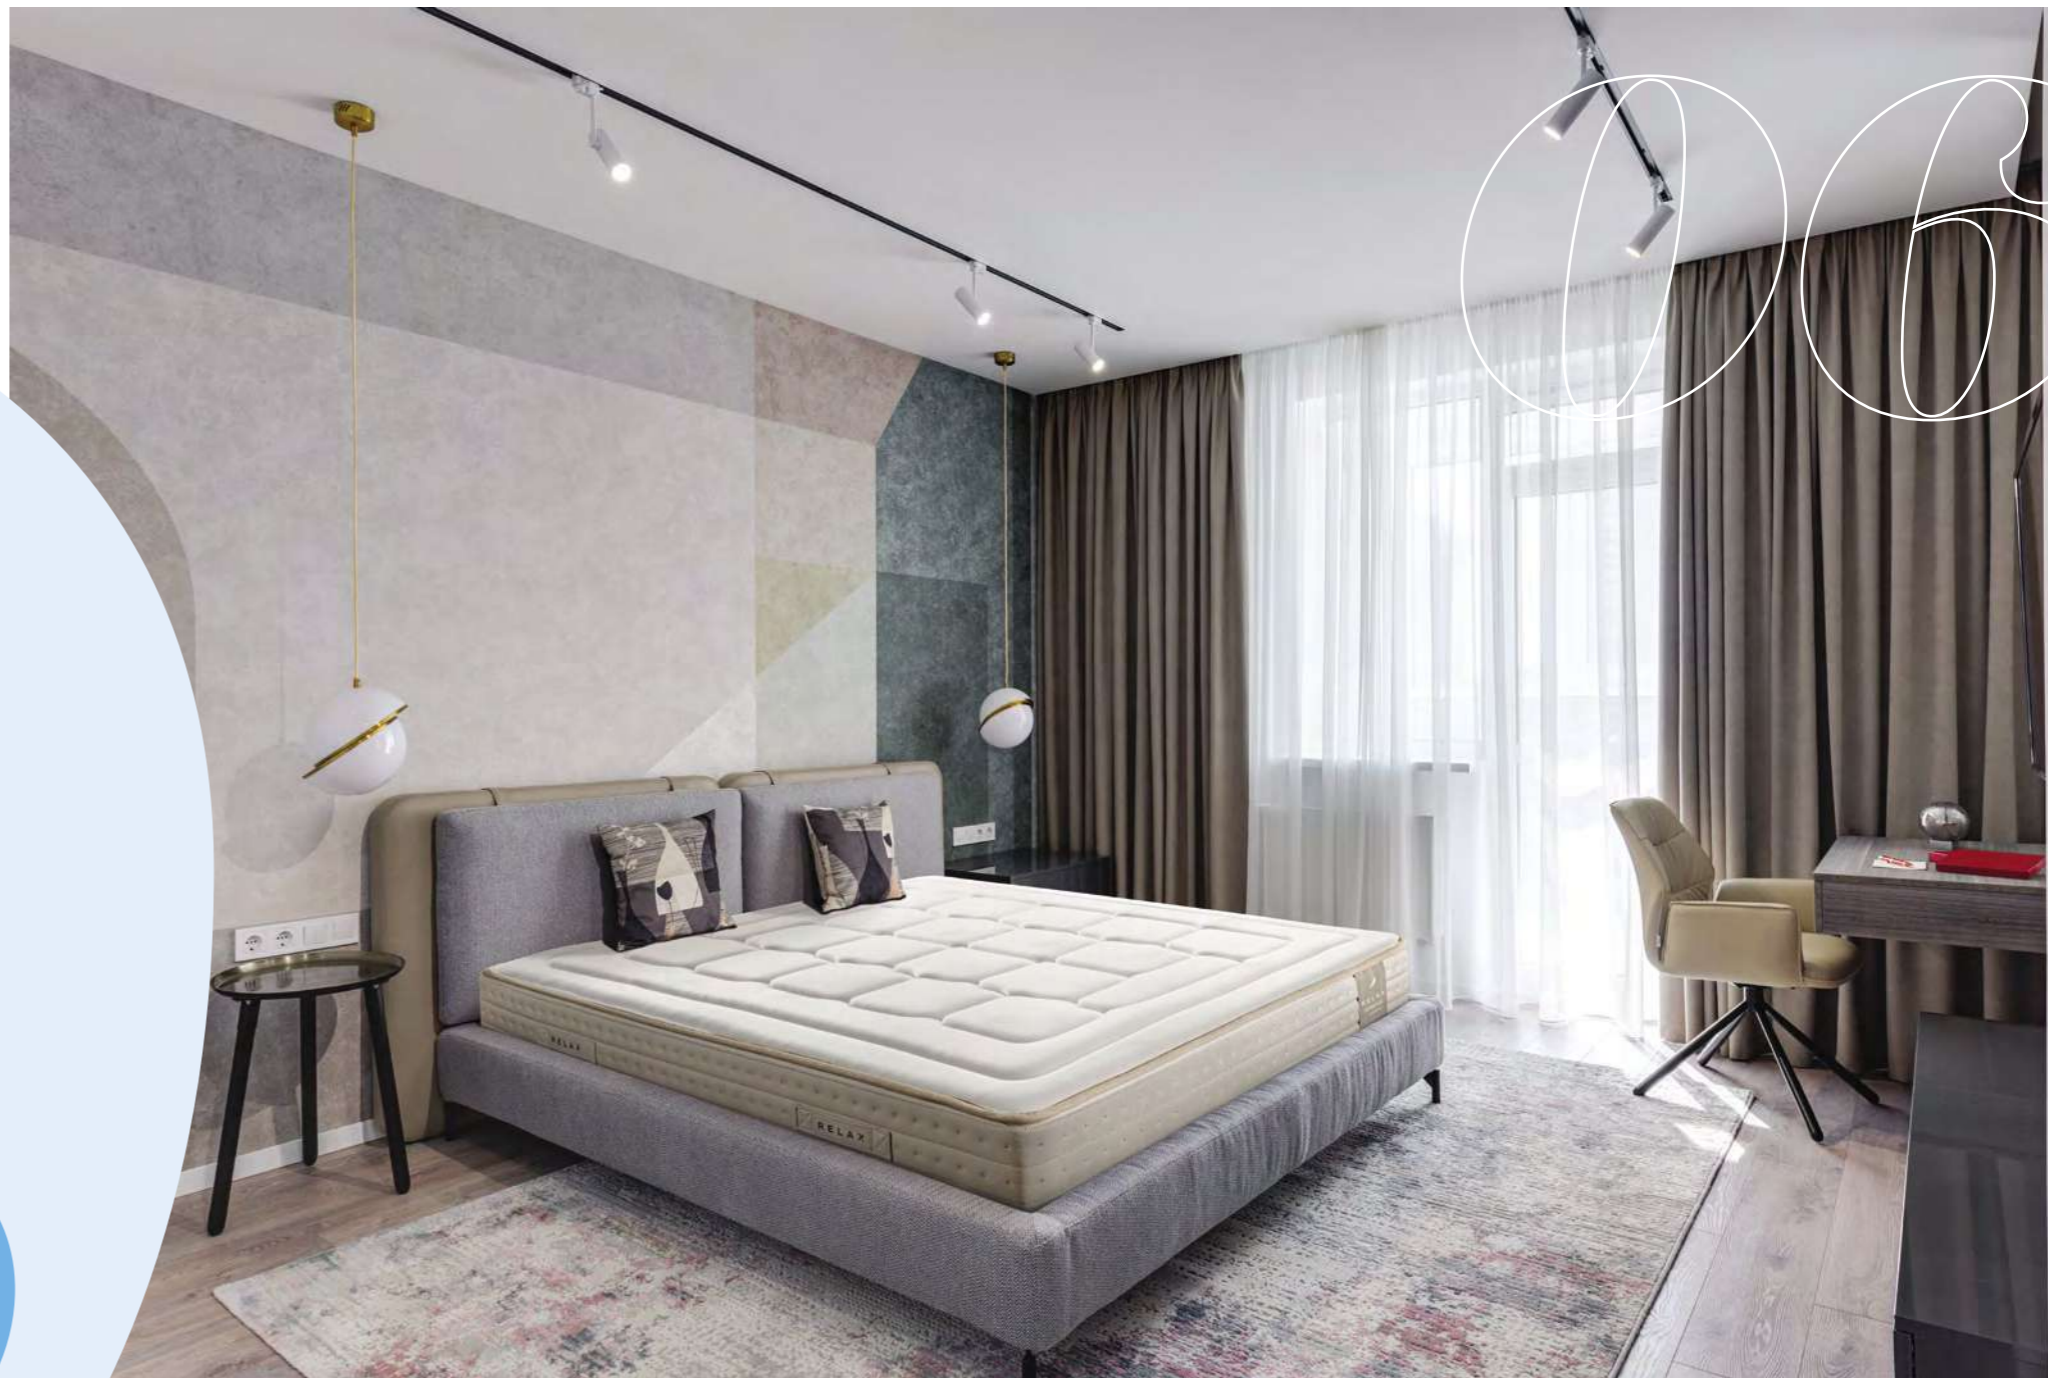

Elijosa butaca con posibilidad de diferentes colores

Vive el cambio.

Moderna mesa con taburetes.

Recibidor con panel vertical, listones individuales y tarima colgada de 90 cm. Iluminación en paneles verticales.

descanso

DESCANSO

Colchón de 150 x 190 cm. Con más de 500 muelles ensacados. 31 cm de altura con opción de volteo para que tu colchón se mantenga siempre como el primer día, refuerzo perimetral, máxima adaptabilidad sistema Memory Gel.