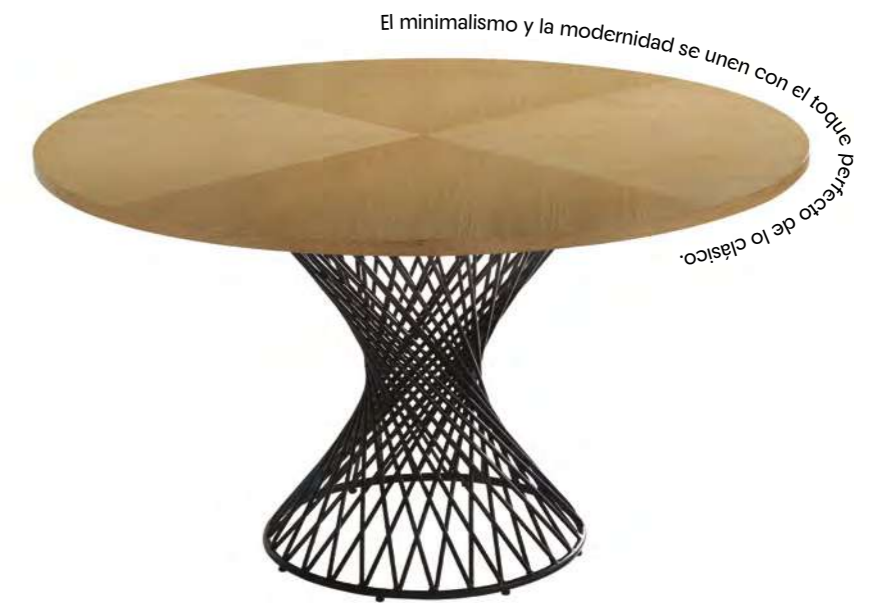

El minimalismo y la modernidad se unen con el toque perfecto de lo clásico.