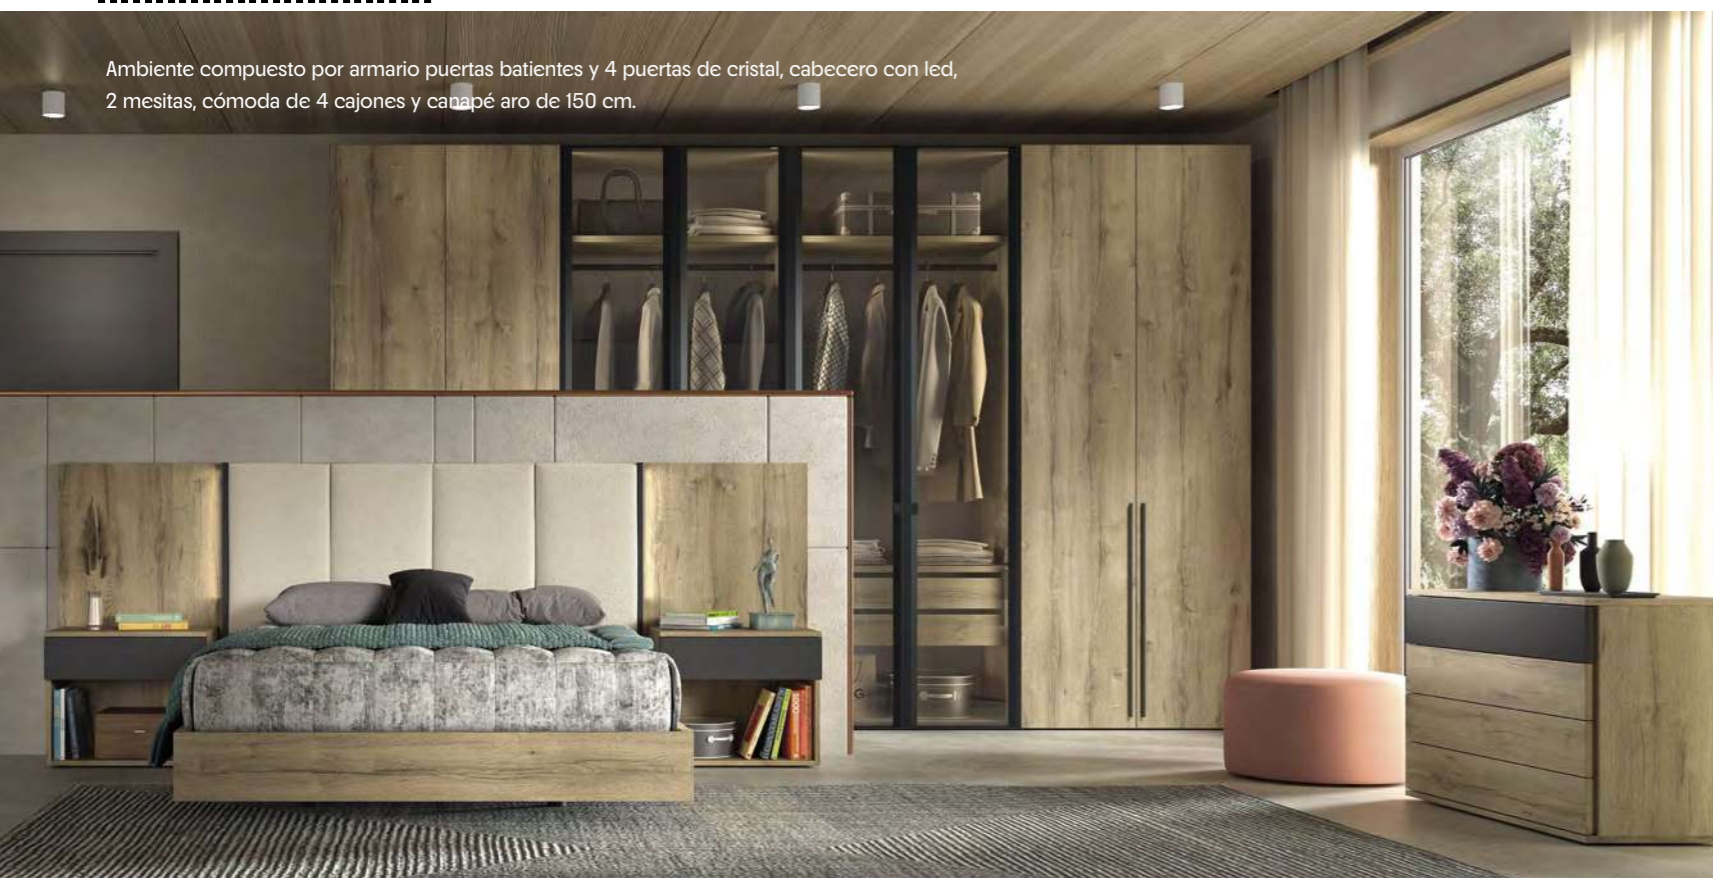

Ambiente compuesto por armario puertas batientes y 4 puertas de cristal, cabecero con led, 2 mesitas, cómoda de 4 cajones y canapé aro de 150 cm.