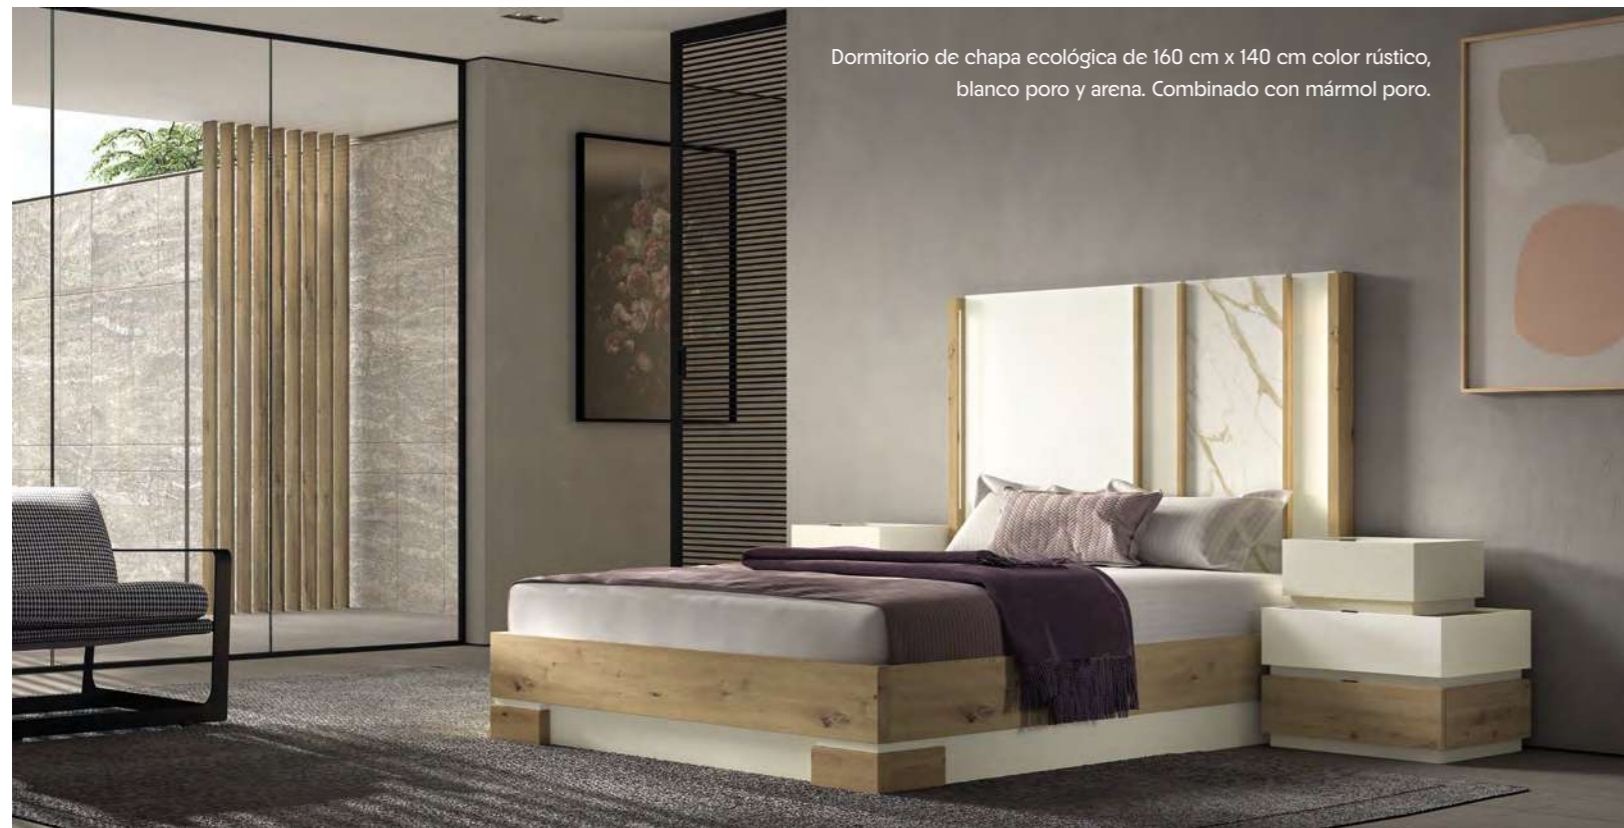

Eres lo que vives, lo que sientes, lo que compartes.

Moderno dormitorio con cabecero, alas con luz, bancada y mesitas. Divisor de techo a suelo de 260 cm. Paneles entablillados y lisos combinables en 21 colores. Sistema de montaje frontal oculto. Instalación sencilla y rápida, y posibilidad de ajustar de suelo a techo. Los listones de 1 cm de grosor permiten colgar muebles, así como mecanizar enchufes.

Dormitorio madera maciza.

Cabezal en colores actuales y mesitas con 3 cajones.

Dormitorio en chapa ecológica colores nogal y perla. Compuesto de cabeza para somier de 150 cm, 2 laterales y 2 mesitas. Opcional armario de 6 puertas.

Fantástico dormitorio en chapa de madera natural, color sombra, compuesto de cabezal, 2 laterales y bañera curva en color sepia.

*Ya ti,
¿qué es todo
lo que te motiva
para levantarte
cada mañana?*

Dormitorio de chapa ecológica de 160 cm x 140 cm color rústico, blanco poro y arena. Combinado con mármol poro.

Espectacular dormitorio con acabados en grafito y color cacao.

*Ordenar
tu día a día,
también
es ordenar
tus ideas.*

Armario chafán de 2 puertas plegables y una batiente, más 5 cajones en el lado izquierdo. Dormitorio compuesto de cabecero con trazos, tatami con cajones y mesitas.